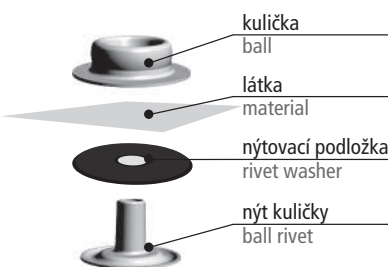

### APPLICATION

For riveting of buttons.

- Ilustrace použití
- Usage demonstration

## 12 NÝTOVACÍ PODLOŽKA PRO AM - WUK • RIVETING WASHER FOR AM - WUK

Art.

D (mm)

• Materiál / Material ▶ **plast / plastic**

**12A15135**

15

Umístění podložky při nýtování / Application of rivet washer

- Vyztužení látky
- Fabric protection

### STANDARDNÍ BALENÍ

MO karty: 20 ks  
sypané: 500 ks

### Použití

Pro snížení výšky nýtu kuličky, zabraňuje poškození materiálu při rozepínání oděvu.